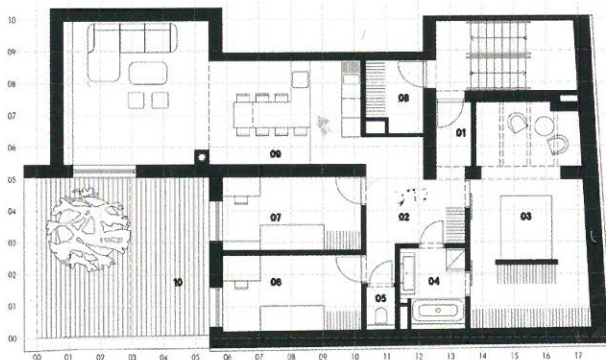

Úžasná jižní terasa

a pokoje s dřevěnými podlahami.

byt č. 5

109,2 m²

byt č. 6

97,7 m²

VILADŮM
SLUNNÉ ÚDOLÍ

www.bytylisen.cz