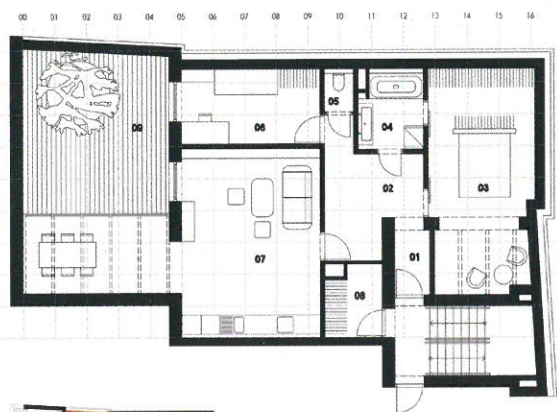

Úžasná jižní terasa

a pokoje s dřevěnými podlahami.

byt č. 5

109,2 m²

byt č. 6

97,7 m²

VILADŮM
SLUNNÉ ÚDOLÍ

www.bytylisen.cz